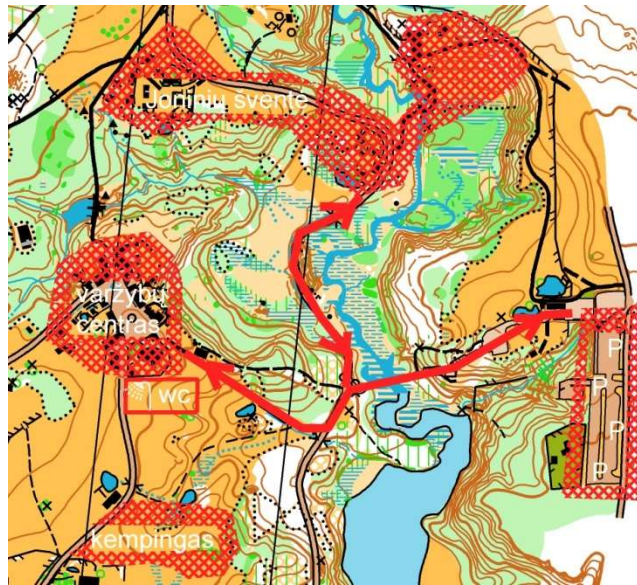

JONVABALIŲ ESTAFETĖS 2021.06.23 RUMŠIŠKĖS

VARŽYBŲ CENTRAS

Varžybų centre planuojama veiks kavinė.

Bus įrengti WC bei dušai.

Kiekvienas dalyvis turės galimybę apsistoti netoli centro įrengtame kempinge. Išvykimui iš kempingo bus galima privažiuoti su automobiliu per "ūkio vartus".

REGISTRACIJA

Internete [DB Topo sistemoje](#), iki 2021 m. 17 d. 23:59 val.

Registruodamiesi į varžybas dalyviai sutinka, kad jų ir jų komandos narių pavardės, vardai, gimimo metai, komandos pavadinimas ir rezultatai būtų skelbiami [www.dbsportas.lt](#) tinklapyje. Gimimo metai šalia rezultatų nerodomi. Asmenys, registruojantys į varžybas kitus žmones turi užtikrinti, kad iš registruojamų asmenų yra gavę sutikimus aukščiau nurodytai informacijai skelbti minėtame tinklapyje.

STARTO MOKESTIS

Komandos mokestis registruojantis iki **06.01 90€ (60€ Vabalams)**

Komandos mokestis registruojantis iki **06.17 110€ (80€ Vabalams)**

Jeigu paaiškės, kad varžybos negali vykti dėl valstybėje paskelbto karantino ir su tuo susijusių taisyklių, mokestis bus grąžinamas 100%.

Į kainą įskaičiuotas lankymasis Muziejaus teritorijoje ir joje vykstančiose programose, bei nakvynė kempinge